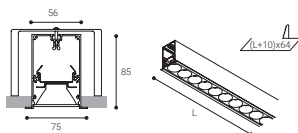

○ RAL9016
● RAL9005

		W	K	LUMEN	COLOUR	L(mm)	
TXE4ZRB	●	1x25,9W	2700-6500	3345 lm	○	1125	3,7
TXE4ZRN	●	1x25,9W	2700-6500	3345 lm	●	1125	3,7
TXE4TRB	●	1x25,9W	2700-6500	3345 lm	○	1126	3,7
TXE4TRN	●	1x25,9W	2700-6500	3345 lm	●	1126	3,7
TXE6TRB	●	1x38,9W	2700-6500	5020 lm	○	1688	4,4
TXE6TRN	●	1x38,9W	2700-6500	5020 lm	●	1688	4,4