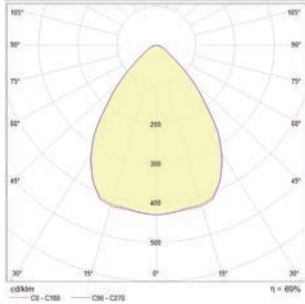

Trazzo Avant salUZ®

Datos fotométricos

Separación [m]	Díámetro cónico [m]	Intensidad luminosa [lx]
0.5	0.80	8073 8073
1.0	1.60	1443 1443
1.5	2.39	644 153
2.0	3.19	361 36
2.5	3.99	231 35
3.0	4.79	160 38

CE - C180 (Semángulo de dispersión: 77.2°)