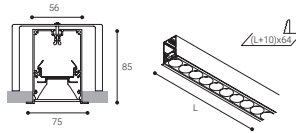

○ RAL9016
● RAL9005

		W	K	LUMEN	COLOR	L(mm)	
TXE4ZRB		1x25,9W	2700-6500	3345 lm	○	1125	3,7
TXE4ZRN		1x25,9W	2700-6500	3345 lm	●	1125	3,7
TXE4TRB		1x25,9W	2700-6500	3345 lm	○	1126	3,7
TXE4TRN		1x25,9W	2700-6500	3345 lm	●	1126	3,7
TXE6TRB		1x38,9W	2700-6500	5020 lm	○	1688	4,4
TXE6TRN		1x38,9W	2700-6500	5020 lm	●	1688	4,4