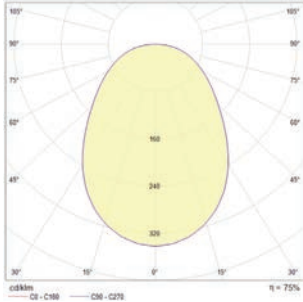

Hat HR saLuz®

Encastré
plafond

IP
20-54

CRI
>80

UGR
21

84°

Espérance de vie
72000 h.
L70B10

Rendement (%)
75,1

Sécurité photobiologique

RG0	0 Sans risque
RG1*	Faible risque
RG2	Risque modéré
RG3	Risque élevé

*Classe intérieure à 3h.

Distance minimum d'installation du plafond
94

Niveau d'ouverture
Ø220-225
Ouverture idéale
Ø215
Taille ronde

		W	K	LUMEN	COULEUR	Ⓐ	
LED	EH12ZB	●	1x17W	2700-5600	2600 lm	○	0,8
LED	EH12ZG	●	1x17W	2700-5600	2600 lm	●	0,8
LED	EH12ZN	●	1x17W	2700-5600	2600 lm	●	0,8
LED	EH12TWB	●	1x17W	2700-6500	2600 lm	○	0,8
LED	EH12TWG	●	1x17W	2700-6500	2600 lm	●	0,8
LED	EH12TWN	●	1x17W	2700-6500	2600 lm	●	0,8

Installation	Encastré plafond
Diffuseur	⊗
Source de lumière	LED
Sécurité photobiologique	0
UGR	21
CRI	> 80
Ellipse de Macadam	3
Plage angle d'ouverture	84
Plage puissance (W)	17
Température de couleur (°K)	2700 - 6500
Plage de lumière	2600
Facteur de puissance	0,95
Rendement (%)	75,1
Vie utile	72000 h L70B10
Fonctionnement continu 24 h	✓
IP	54
Catégorie	II
Niveau d'ouverture (mm)	Ø 215

⊗ Diffuseur micro-prismatique

⊕ Plus d'information normalit.com