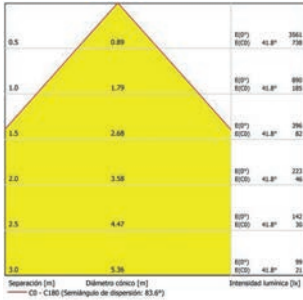

Encastré
plafond

IP
20-54

CRI
>80

UGR
21

84°

Espérance de vie
72000 h.
L70B10

Rendement (%)
75,1

Sécurité photobiologique