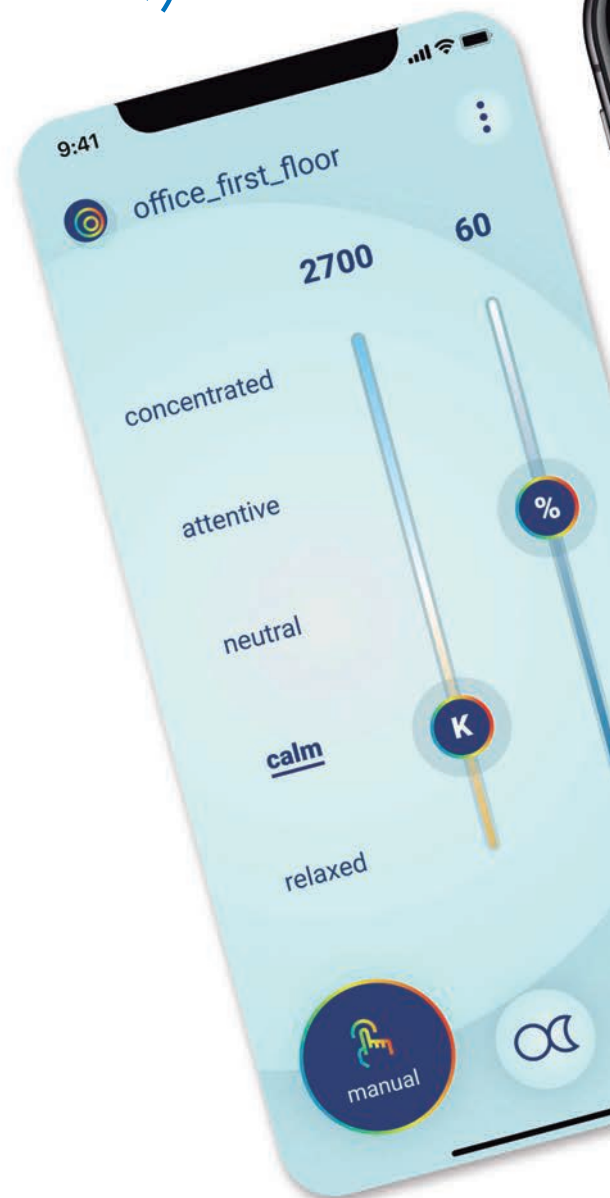

saLuz®
Easy APP CONTROL

APP GRATUITE
Disponible pour IOS et ANDROID

Deux fois plus simple

Bénéficiez d'une mise au point **automatique et immédiate**, d'une importante économie sur les frais d'installation ainsi que d'une expérience de contrôle personnalisée et aisée.

Trois modes de contrôle

SaLuz® *Easy* inclut trois modes de contrôle et permet la synchronisation automatique avec le cycle solaire à l'endroit souhaité, la personnalisation d'ambiances ainsi que la programmation de séquences d'éclairage quotidiennes.